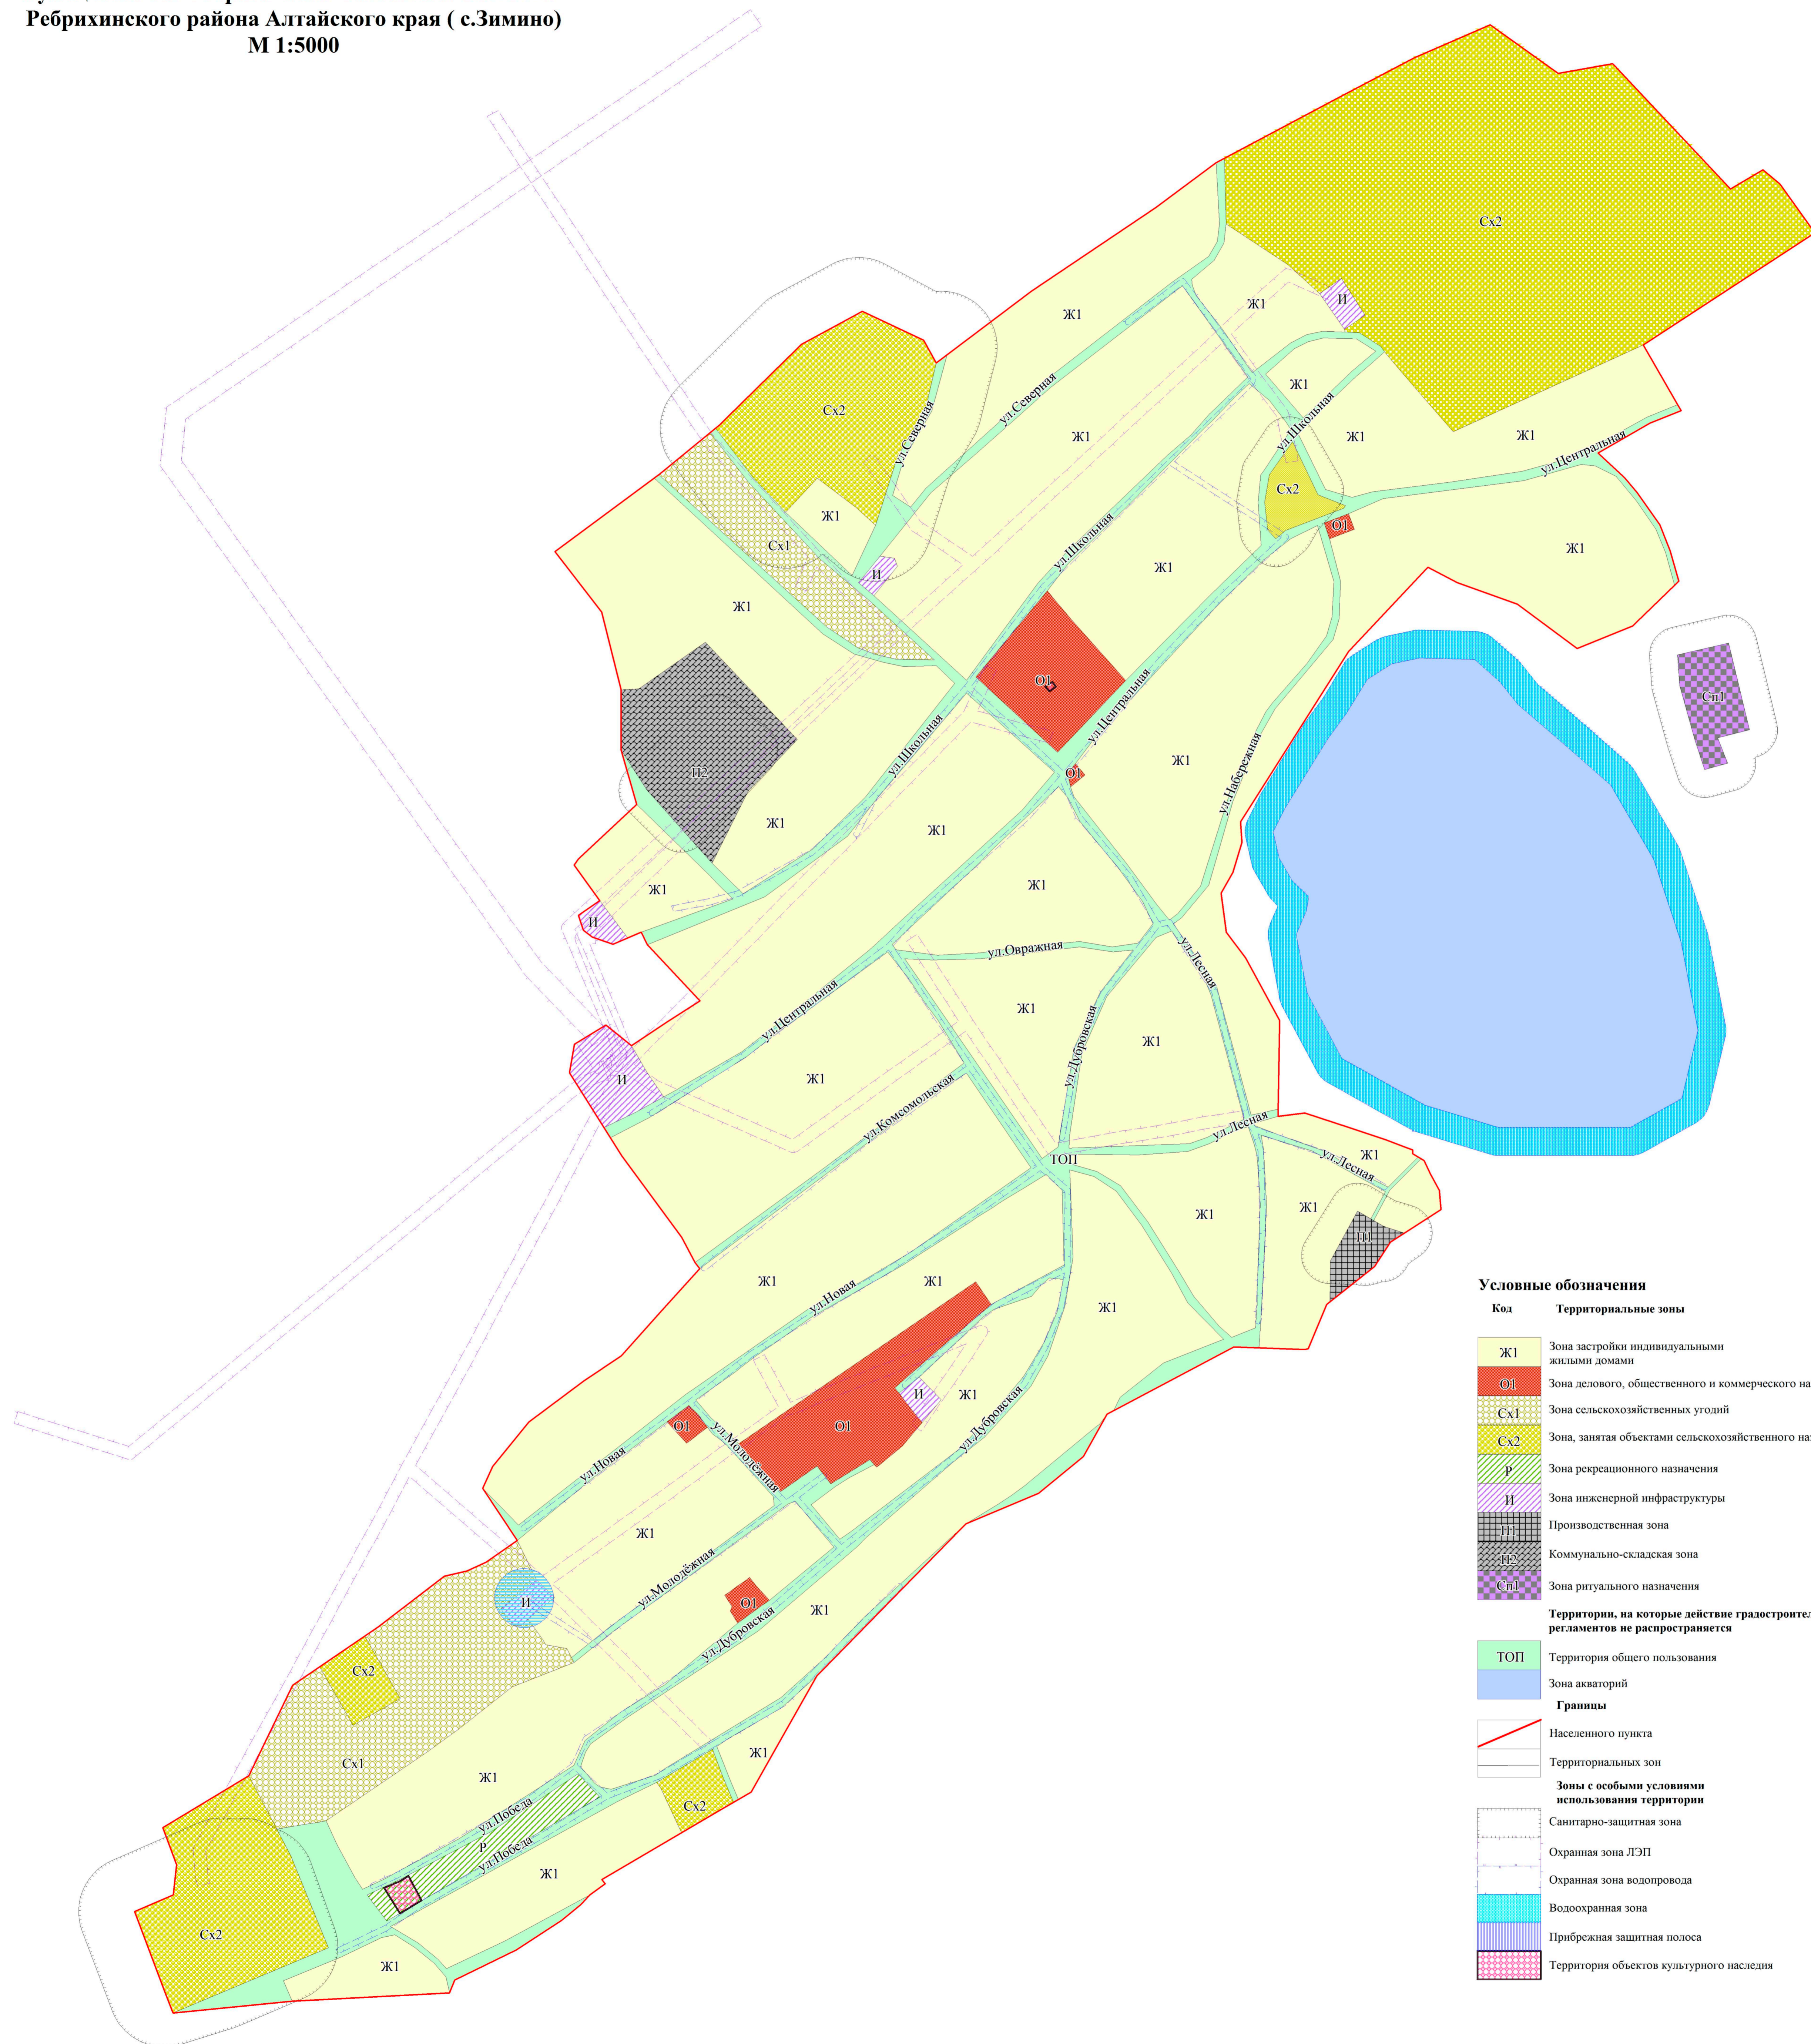

Карта градостроительного зонирования части территории  
 муниципального образования Зиминский сельсовет  
 Ребрихинского района Алтайского края (с.Зимино)  
 М 1:5000

**Условные обозначения**

Код	Территориальные зоны
Ж1	Зона застройки индивидуальными жилыми домами
О1	Зона делового, общественного и коммерческого назначения
Сх1	Зона сельскохозяйственных угодий
Сх2	Зона, занятая объектами сельскохозяйственного назначения
Р	Зона рекреационного назначения
И	Зона инженерной инфраструктуры
П	Производственная зона
Ц	Коммунально-складская зона
Сп1	Зона ритуального назначения
<b>Территории, на которые действие градостроительных регламентов не распространяется</b>	
ТОП	Территория общего пользования
	Зона акваторий
<b>Границы</b>	
	Населенного пункта
	Территориальных зон
<b>Зоны с особыми условиями использования территории</b>	
	Санитарно-защитная зона
	Охранная зона ЛЭП
	Охранная зона водопровода
	Водоохранная зона
	Прибрежная защитная полоса
	Территория объектов культурного наследия

**Карта градостроительного зонирования части территории  
муниципального образования Зиминский сельсовет Ребрихинского район  
Алтайского края (п.Майский)**

**Условные обозначения**

Границы		Код	Территориальные зоны
	Населенного пункта	Ж1	Зона застройки индивидуальными жилыми домами
	Территориальных зон	О1	Зона делового, общественного и коммерческого назначения
<b>Зоны с особыми условиями использования территории</b>		Сх2	Зона, занятая объектами сельскохозяйственного назначения
	Охранная зона ЛЭП	Сп1	Зона ритуального назначения
	Водоохранная зона	<b>Территории, на которые действие градостроительных регламентов не распространяется</b>	
	Прибрежная защитная полоса	ТОП	Территория общего пользования
	Санитарно-защитная зона		Водный объект