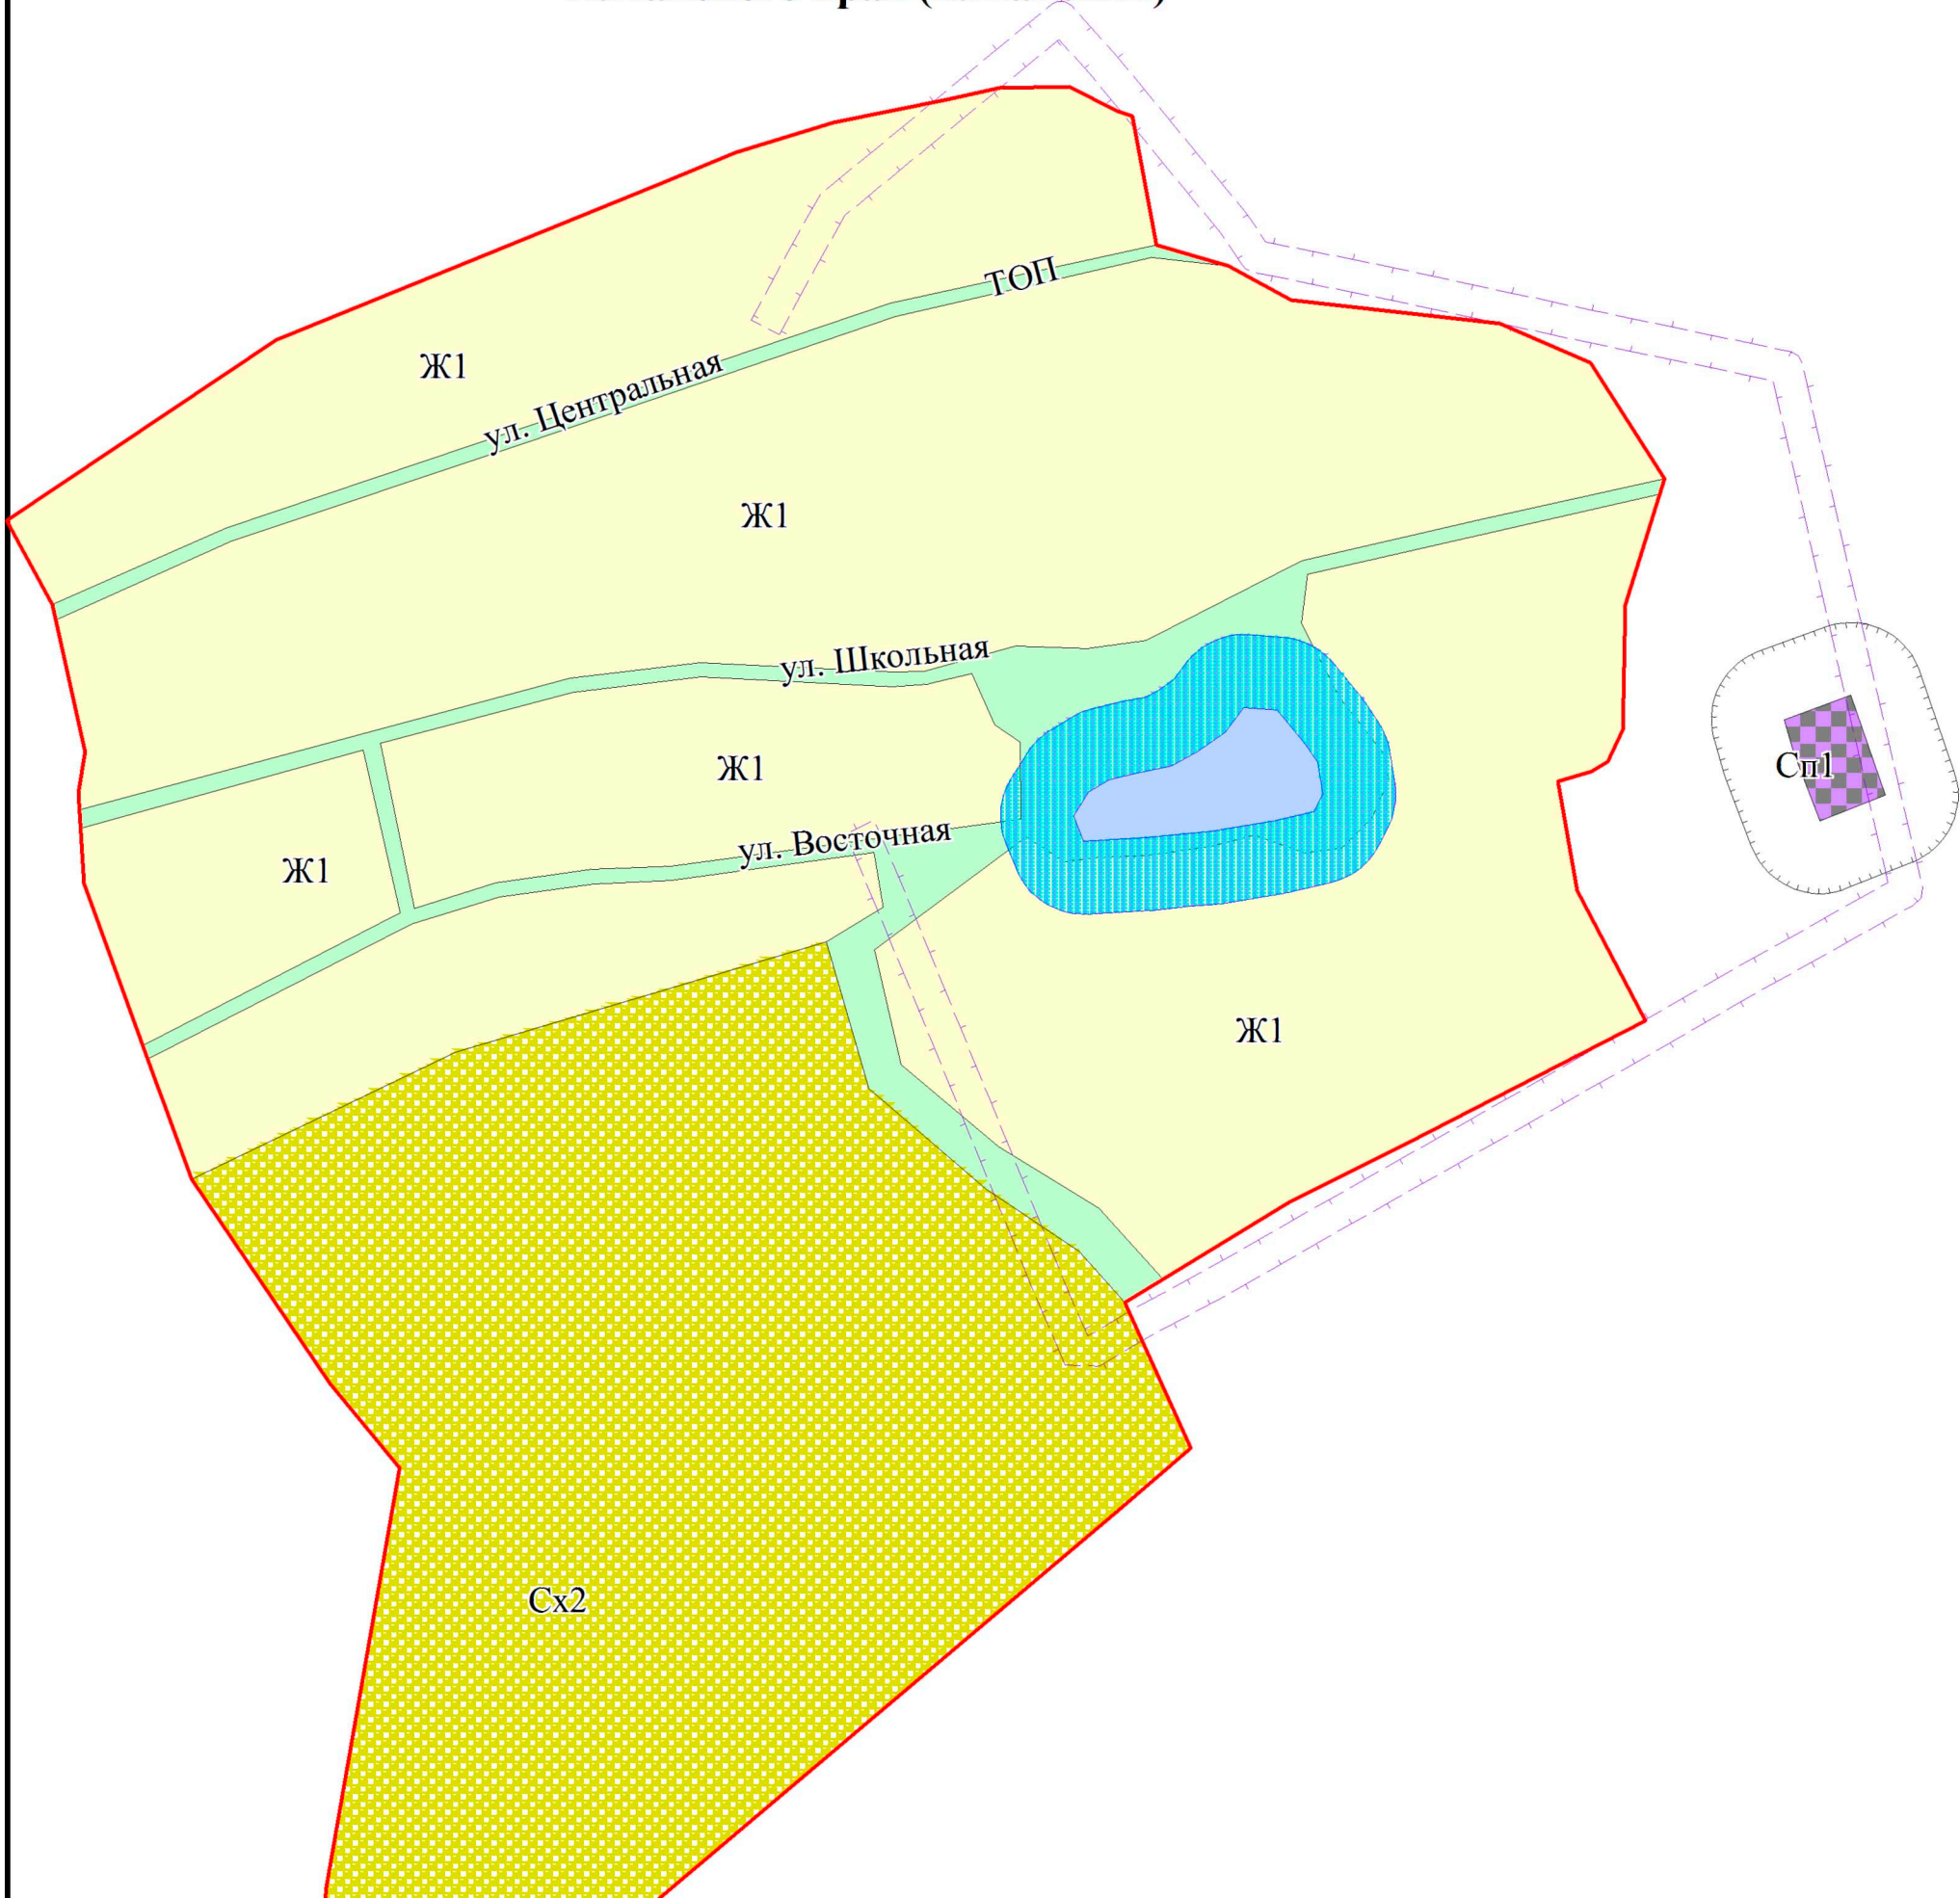

Карта градостроительного зонирования части территории  
 муниципального образования Зиминский сельсовет  
 Ребрихинского района Алтайского края (с.Зимино)  
 М 1:5000

**Условные обозначения**

Код	Территориальные зоны
Ж1	Зона застройки индивидуальными жилыми домами
О1	Зона делового, общественного и коммерческого назначения
Сх1	Зона сельскохозяйственных угодий
Сх2	Зона, занятая объектами сельскохозяйственного назначения
Р	Зона рекреационного назначения
И	Зона инженерной инфраструктуры
П	Производственная зона
Ц	Коммунально-складская зона
Сп1	Зона ритуального назначения
<b>Территории, на которые действие градостроительных регламентов не распространяется</b>	
ТОП	Территория общего пользования
	Зона акваторий
<b>Границы</b>	
	Населенного пункта
	Территориальных зон
<b>Зоны с особыми условиями использования территории</b>	
	Санитарно-защитная зона
	Охранная зона ЛЭП
	Охранная зона водопровода
	Водоохранная зона
	Прибрежная защитная полоса
	Территория объектов культурного наследия

**Карта градостроительного зонирования части территории  
муниципального образования Зиминский сельсовет Ребрихинского район  
Алтайского края (п.Майский)**

**Условные обозначения**

Границы		Код	Территориальные зоны
	Населенного пункта	Ж1	Зона застройки индивидуальными жилыми домами
	Территориальных зон	О1	Зона делового, общественного и коммерческого назначения
<b>Зоны с особыми условиями использования территории</b>		Сх2	Зона, занятая объектами сельскохозяйственного назначения
	Охранная зона ЛЭП	Сп1	Зона ритуального назначения
	Водоохранная зона	<b>Территории, на которые действие градостроительных регламентов не распространяется</b>	
	Прибрежная защитная полоса	ТОП	Территория общего пользования
	Санитарно-защитная зона		Водный объект