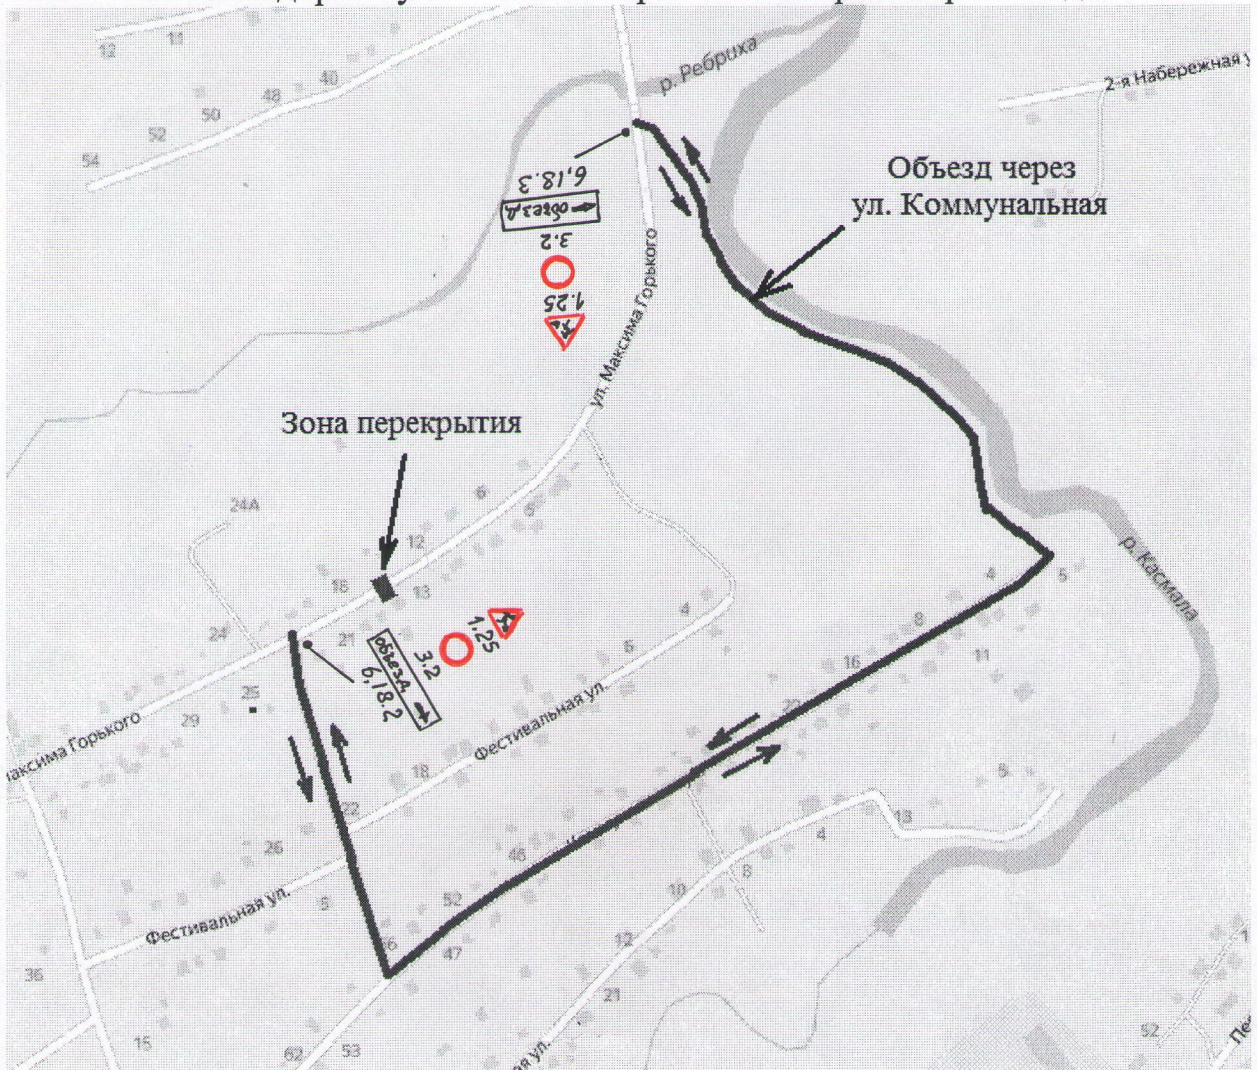

Схема
организации дорожного движения на период перекрытия участка
автомобильной дороги ул.Максима Горького с.Ребриха в районе дома №14

Согласовано:

Начальник ОГИБДД ОМВД
Ребрихинского района

А.М. Асеев

Подпись