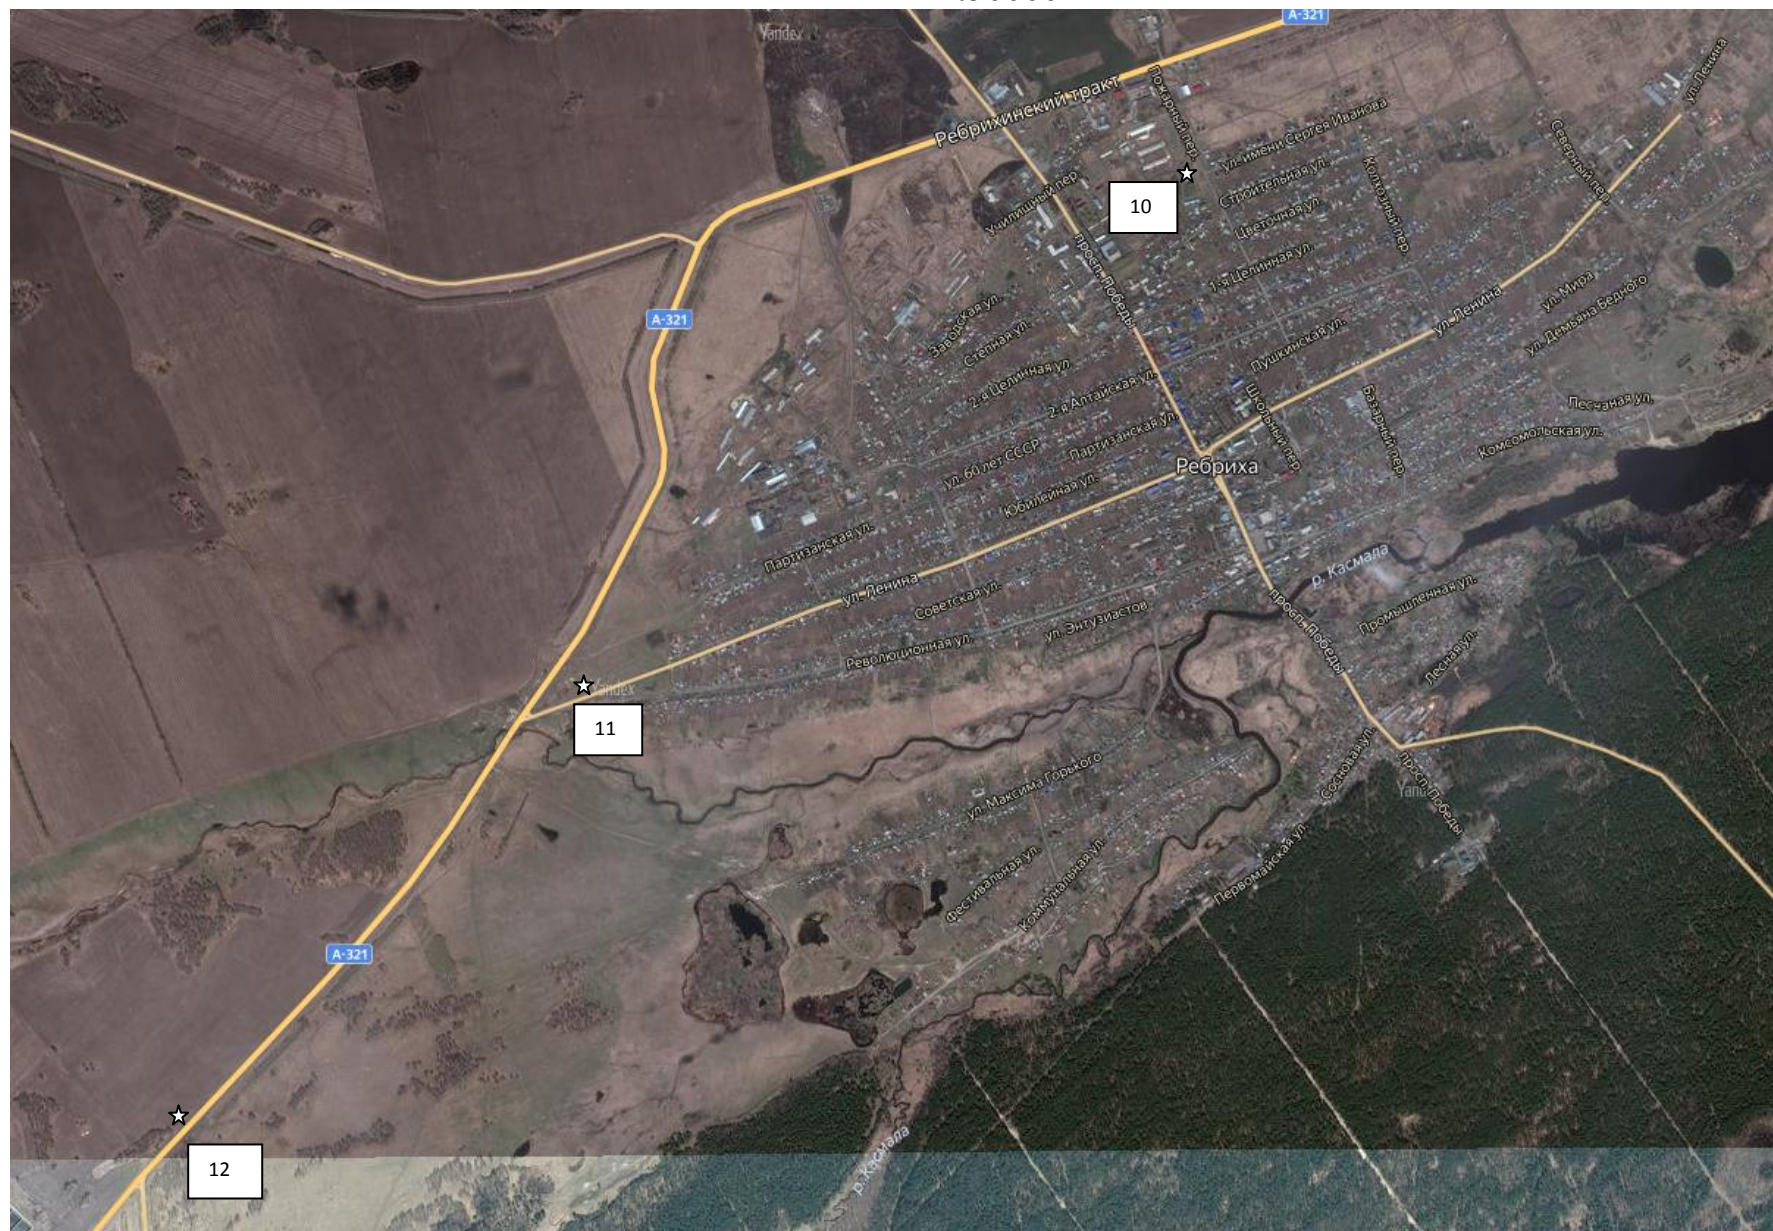

Схема размещения рекламных конструкций муниципального образования Ребрихинский район Алтайский край
М 1:50000

Условные обозначения:

☆ - рекламная конструкция